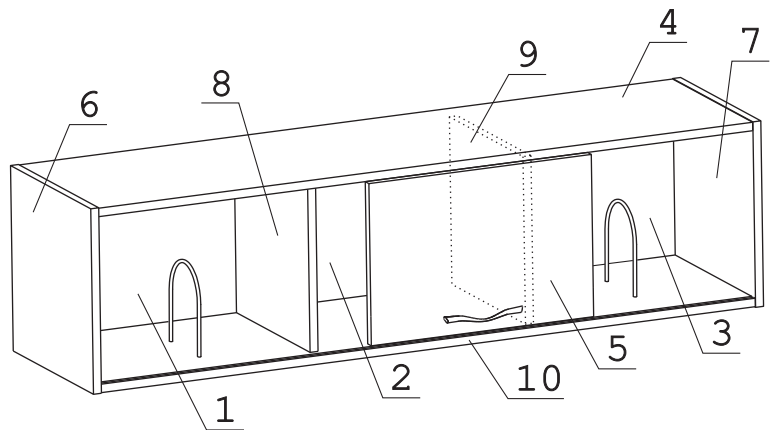

Евровинт 50 16 шт.	Демпфер 4 шт.	Загл к ев.винту 16 шт.	Заглушка 6 8 шт.	Навес регулир. 4 шт.	Крепеж. Полоса 4 шт.	Ручка P-275 1 шт.	Стяжка 30 мм 2 компл.	Шайба 12x4 пл. 2 шт.
Шайба KRAV 6 шт.	Шуруп 3x12 п/сфера 36 шт.	Шуруп 3.5x16желт 10 шт.	Шуруп 4x30 8 шт.	Ролик 15 SKM 1 компл.	Ограничитель 06мм 2 шт.	Втулка декор Дб хром 4 шт.		

Наименование деталей

- | | |
|---------------------------------|-------|
| 1. Стенка левая ДВПО 346x686 | 1 шт. |
| 2. Стенка ДВПО 346x664 | 1 шт. |
| 3. Стенка правая ДВПО 346x686 | 1 шт. |
| 4. Крышка 2012x350 | 1 шт. |
| 5. Дверь МДФ ДР 679x307 | 1 шт. |
| 6. Воковина левая 351x351 | 1 шт. |
| 7. Воковина правая 351x351 | 1 шт. |
| 8. Воковина средняя 317x322 | 1 шт. |
| 9. Воковина средняя 317x322 | 1 шт. |
| 10. Полка стационарная 2012x350 | 1 шт. |