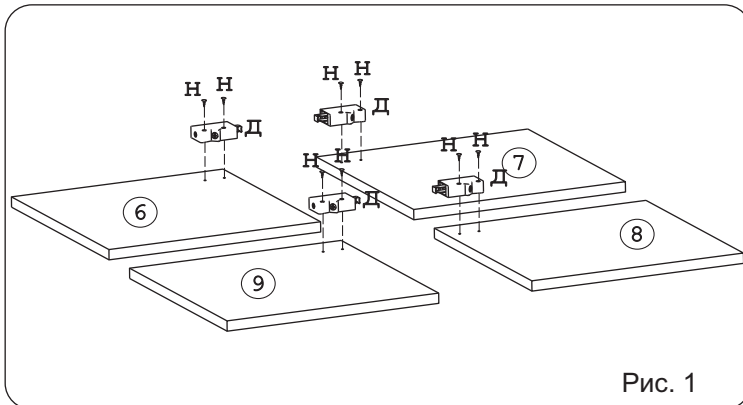

Евровинт 50 16 шт.	Демпфер 4 шт.	Загл к ев.винту 16 шт.	Заглушка 6 8 шт.	Навес регулир. 4 шт.	Крепеж. Полоса 4 шт.	Ручка P-275 1 шт.	Стяжка 30 мм 2 компл.	Шайба 12x4 пл. 2 шт.
Шайба KRAV 6 шт.	Шуруп 3x12 п/сфера 36 шт.	Шуруп 3.5x16желт 10 шт.	Шуруп 4x30 8 шт.	Ролик 15 SKM 1 компл.	Ограничитель 06мм 2 шт.	Втулка декор Дб хром 4 шт.		

Наименование деталей

- | | |
|---------------------------------|-------|
| 1. Стенка левая ДВПО 346x686 | 1 шт. |
| 2. Стенка ДВПО 346x664 | 1 шт. |
| 3. Стенка правая ДВПО 346x686 | 1 шт. |
| 4. Крышка 2012x350 | 1 шт. |
| 5. Дверь МДФ ДР 679x307 | 1 шт. |
| 6. Воковина левая 351x351 | 1 шт. |
| 7. Воковина правая 351x351 | 1 шт. |
| 8. Воковина средняя 317x322 | 1 шт. |
| 9. Воковина средняя 317x322 | 1 шт. |
| 10. Полка стационарная 2012x350 | 1 шт. |