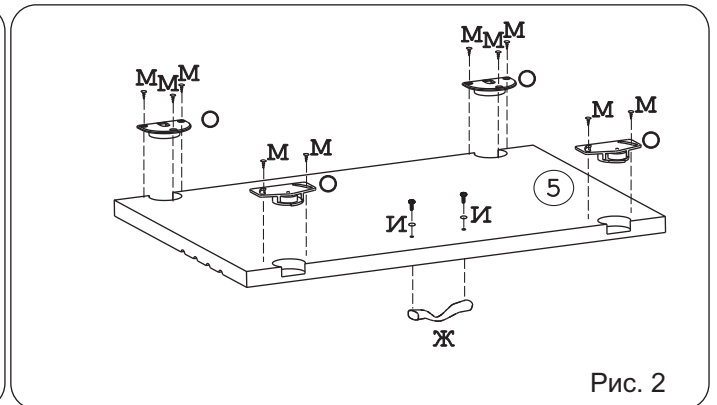

Евровинт 50 16 шт.	Демпфер 4 шт.	Загл к ев.винту 16 шт.	Заглушка 6 8 шт.	Навес регулир. 4 шт.	Крепеж. Полоса 4 шт.	Ручка P-275 1 шт.	Стяжка 30 мм 2 компл.	Шайба 12x4 пл. 2 шт.
Шайба KRAV 6 шт.	Шуруп 3x12 п/сфера 36 шт.	Шуруп 3.5x16желт 10 шт.	Шуруп 4x30 8 шт.	Ролик 15 SKM 1 компл.	Ограничитель 06мм 2 шт.	Втулка декор Дб хром 4 шт.		

Наименование деталей

- | | |
|---------------------------------|-------|
| 1. Стенка левая ДВПО 346x686 | 1 шт. |
| 2. Стенка ДВПО 346x664 | 1 шт. |
| 3. Стенка правая ДВПО 346x686 | 1 шт. |
| 4. Крышка 2012x350 | 1 шт. |
| 5. Дверь МДФ ДР 679x307 | 1 шт. |
| 6. Воковина левая 351x351 | 1 шт. |
| 7. Воковина правая 351x351 | 1 шт. |
| 8. Воковина средняя 317x322 | 1 шт. |
| 9. Воковина средняя 317x322 | 1 шт. |
| 10. Полка стационарная 2012x350 | 1 шт. |