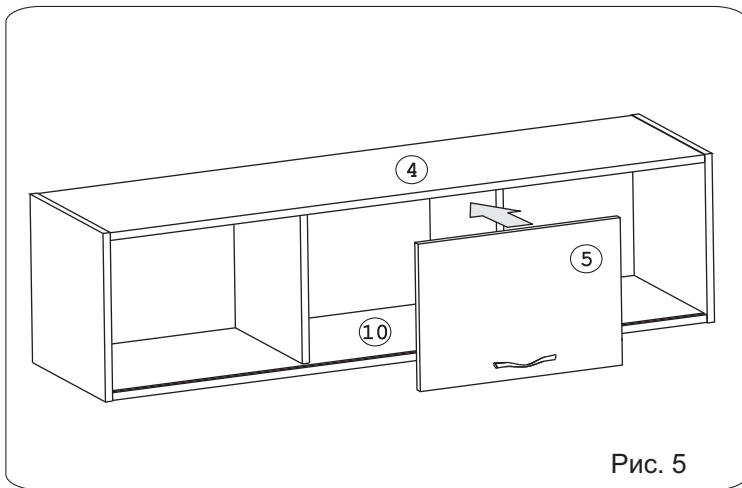

Наименование деталей

- | | |
|---------------------------------|-------|
| 1. Стенка левая ДВПО 346x686 | 1 шт. |
| 2. Стенка ДВПО 346x664 | 1 шт. |
| 3. Стенка правая ДВПО 346x686 | 1 шт. |
| 4. Крышка 2012x350 | 1 шт. |
| 5. Дверь МДФ ДР 679x307 | 1 шт. |
| 6. Воковина левая 351x351 | 1 шт. |
| 7. Воковина правая 351x351 | 1 шт. |
| 8. Воковина средняя 317x322 | 1 шт. |
| 9. Воковина средняя 317x322 | 1 шт. |
| 10. Полка стационарная 2012x350 | 1 шт. |