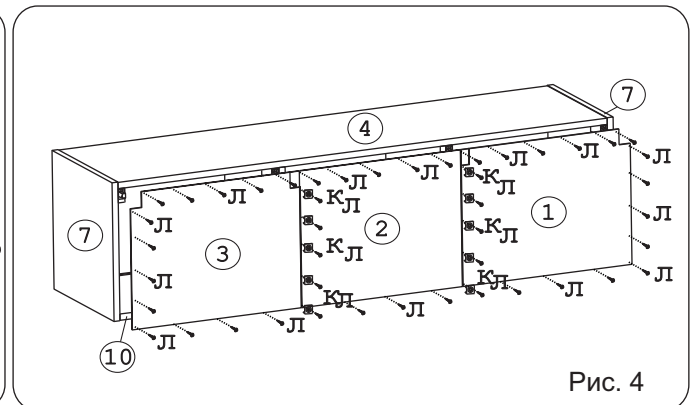

Евровинт 50 16 шт.	Демпфер 4 шт.	Загл к ев.винту 16 шт.	Заглушка 6 8 шт.	Навес регулир. 4 шт.	Крепеж. Полоса 4 шт.	Ручка P-275 1 шт.	Стяжка 30 мм 2 компл.	Шайба 12x4 пл. 2 шт.
Шайба KRAV 6 шт.	Шуруп 3x12 п/сфера 36 шт.	Шуруп 3.5x16желт 10 шт.	Шуруп 4x30 8 шт.	Ролик 15 SKM 1 компл.	Ограничитель 06мм 2 шт.	Втулка декор Дб хром 4 шт.		

Наименование деталей

- | | |
|---------------------------------|-------|
| 1. Стенка левая ДВПО 346x686 | 1 шт. |
| 2. Стенка ДВПО 346x664 | 1 шт. |
| 3. Стенка правая ДВПО 346x686 | 1 шт. |
| 4. Крышка 2012x350 | 1 шт. |
| 5. Дверь МДФ ДР 679x307 | 1 шт. |
| 6. Воковина левая 351x351 | 1 шт. |
| 7. Воковина правая 351x351 | 1 шт. |
| 8. Воковина средняя 317x322 | 1 шт. |
| 9. Воковина средняя 317x322 | 1 шт. |
| 10. Полка стационарная 2012x350 | 1 шт. |