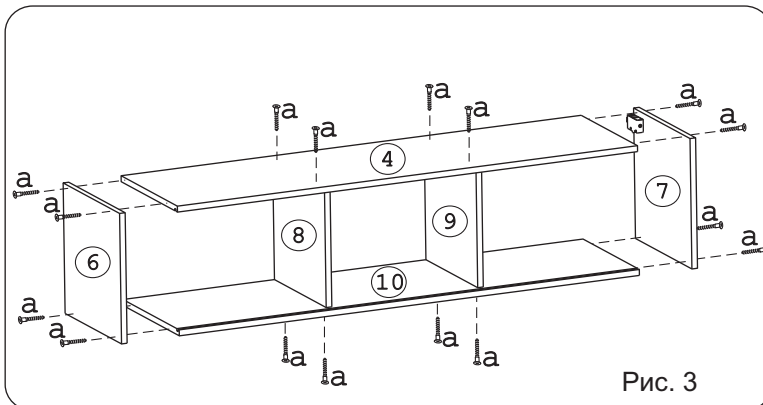

Евровинт 50 16 шт.	Демпфер 4 шт.	Загл к ев.винту 16 шт.	Заглушка 6 8 шт.	Навес регулир. 4 шт.	Крепеж. Полоса 4 шт.	Ручка P-275 1 шт.	Стяжка 30 мм 2 компл.	Шайба 12x4 пл. 2 шт.
Шайба KRAV 6 шт.	Шуруп 3x12 п/сфера 36 шт.	Шуруп 3.5x16желт 10 шт.	Шуруп 4x30 8 шт.	Ролик 15 SKM 1 компл.	Ограничитель 06мм 2 шт.	Втулка декор Дб хром 4 шт.		

Наименование деталей

- | | |
|---------------------------------|-------|
| 1. Стенка левая ДВПО 346x686 | 1 шт. |
| 2. Стенка ДВПО 346x664 | 1 шт. |
| 3. Стенка правая ДВПО 346x686 | 1 шт. |
| 4. Крышка 2012x350 | 1 шт. |
| 5. Дверь МДФ ДР 679x307 | 1 шт. |
| 6. Воковина левая 351x351 | 1 шт. |
| 7. Воковина правая 351x351 | 1 шт. |
| 8. Воковина средняя 317x322 | 1 шт. |
| 9. Воковина средняя 317x322 | 1 шт. |
| 10. Полка стационарная 2012x350 | 1 шт. |